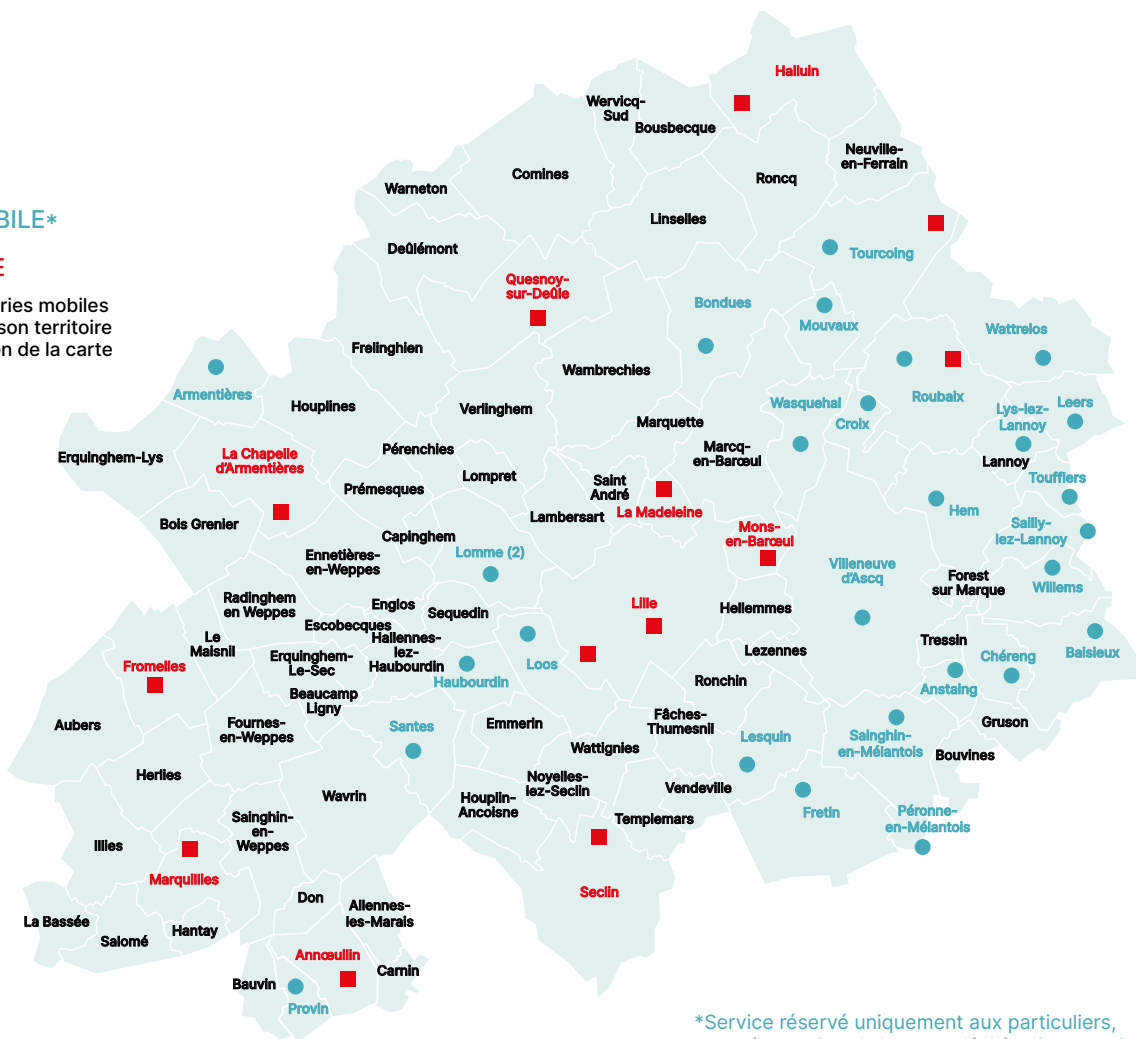

Samedi
16 août
14h - 17h

Samedi
20 sept.
14h - 17h

Samedi
18 oct.
14h - 17h

Samedi
15 nov.
14h - 17h

TERRITOIRE LILLOIS

Lille Alsace Déchèterie fixe Boulevard d'Alsace	Période du 1 ^{er} avril au 31 octobre : du lundi au samedi de 7h 30 à 19h et le dimanche de 8h à 13h Période du 1 ^{er} novembre au 31 mars : du lundi au samedi de 7h 30 à 18h et le dimanche de 8h à 13h Fermeture les 1 ^{er} janvier, 1 ^{er} mai et 25 décembre								
Lille Borda Déchèterie fixe Rue Jean-Charles Bordas	Période du 1 ^{er} avril au 31 octobre : du lundi au samedi de 7h 30 à 19h et le dimanche de 8h à 13h Période du 1 ^{er} novembre au 31 mars : du lundi au samedi de 7h 30 à 18h et le dimanche de 8h à 13h Fermeture les 1 ^{er} janvier, 1 ^{er} mai et 25 décembre								
Lomme Déchèterie mobile Parking du palais des sports côté rue Condorcet	Lundi 3 mars 13h - 16h	Lundi 7 avril 13h - 16h	Lundi 5 mai 13h - 16h	Lundi 2 juin 13h - 16h	Lundi 7 juillet 13h - 16h	Lundi 4 août 13h - 16h	Lundi 1^{er} sept. 13h - 16h	Lundi 6 oct. 13h - 16h	Lundi 3 nov. 13h - 16h
Lomme Déchèterie mobile Parking église Saint-Christophe En face du 26 rue Elie Petitprez	Samedi 15 mars 14h - 17h	Samedi 19 avril 14h - 17h	Samedi 17 mai 14h - 17h	Samedi 21 juin 14h - 17h	Samedi 19 juillet 14h - 17h	Samedi 16 août 14h - 17h	Samedi 20 sept. 14h - 17h	Samedi 18 oct. 14h - 17h	Samedi 15 nov. 14h - 17h

→ Tout autre déchet est à déposer dans une déchèterie fixe.

● DÉCHÈTERIE MOBILE*

■ DÉCHÈTERIE FIXE

La MEL compte 28 déchèteries mobiles et 13 déchèteries fixes sur son territoire accessibles sur présentation de la carte déchèteries gratuite.